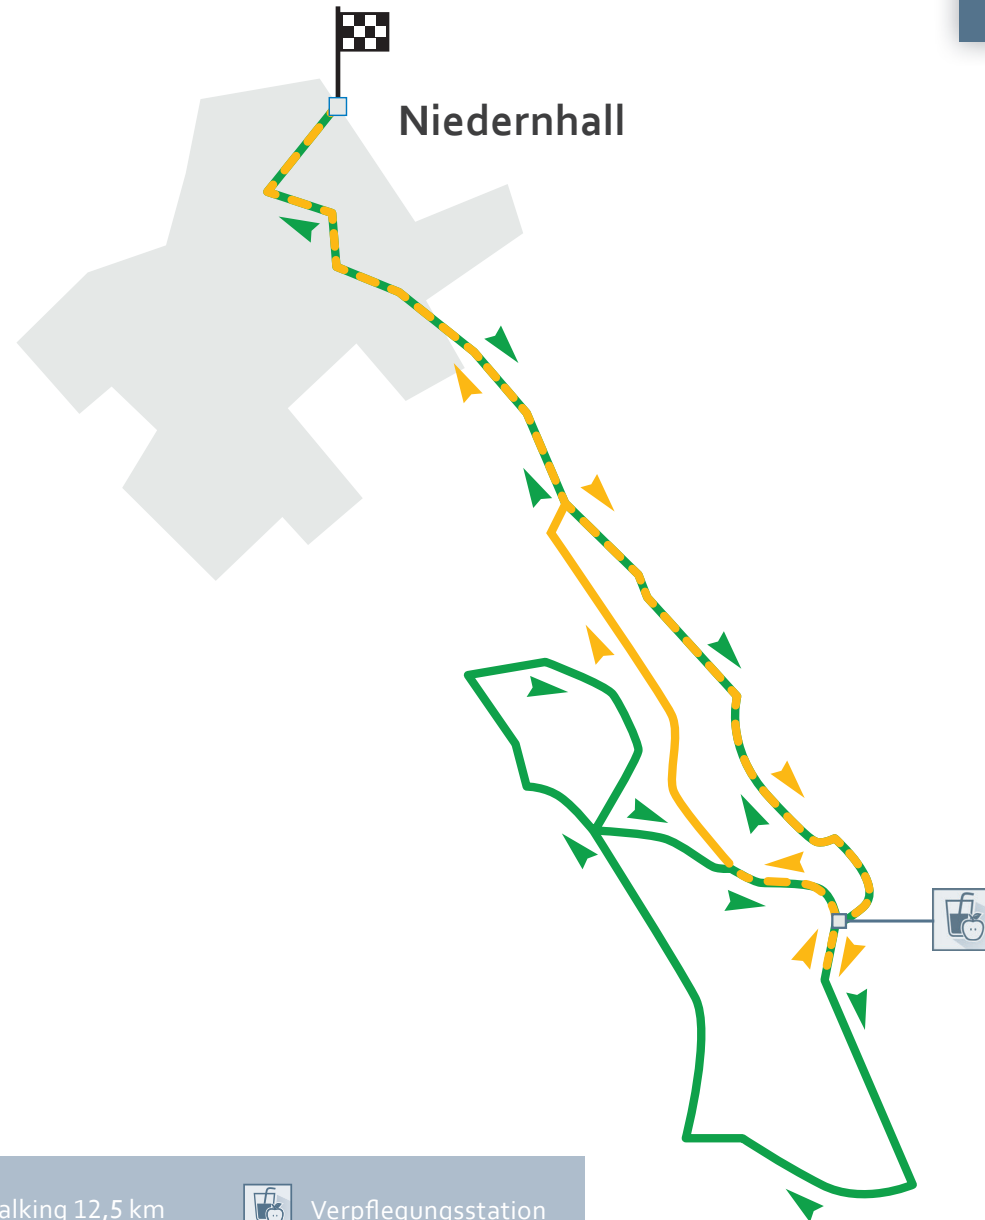

# Nordic Walking

ebmpapst

marathon

Legende:

Nordic Walking 7,5 km

Nordic Walking 12,5 km

Verpflegungsstation