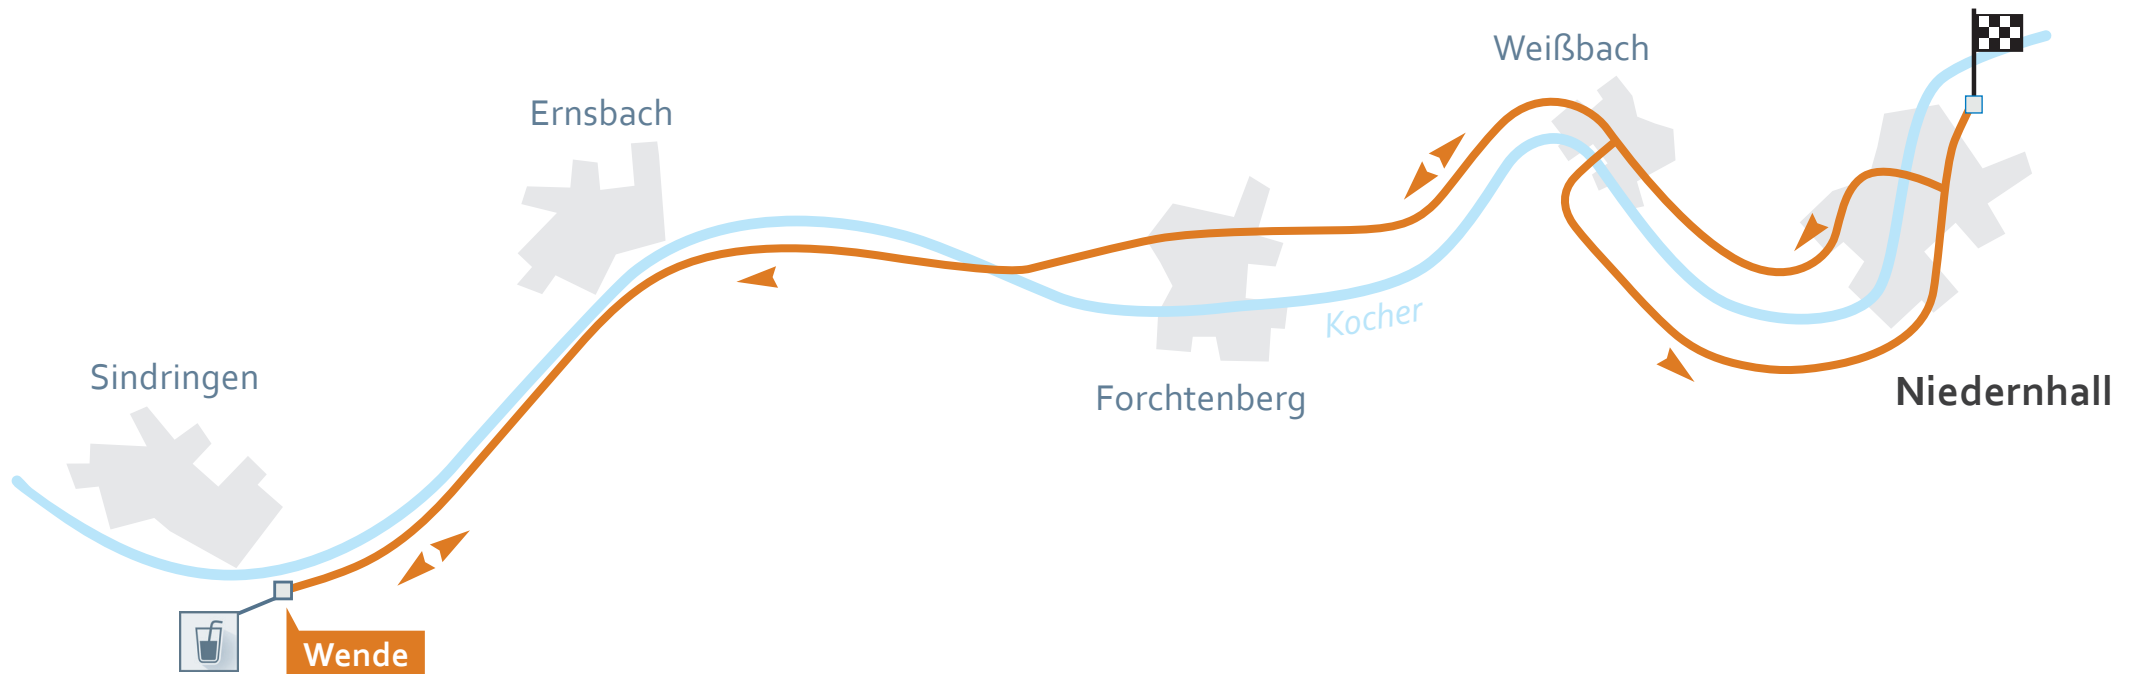

Marathon / Duo-Marathon

ebmpapst

marathon

Legende:

Marathon / Duo-Marathon

km erste Runde

km zweite Runde

Erfrischungsstation

Verpflegungsstation

Halbmarathon

Legende:  Halbmarathon  Erfrischungsstation  Verpflegungsstation

10-km-Lauf

Handbike

Inline-Lauf

Nordic Walking

ebmpapst

marathon

Legende:

Nordic Walking 7,5 km

Nordic Walking 12,5 km

Verpflegungsstation