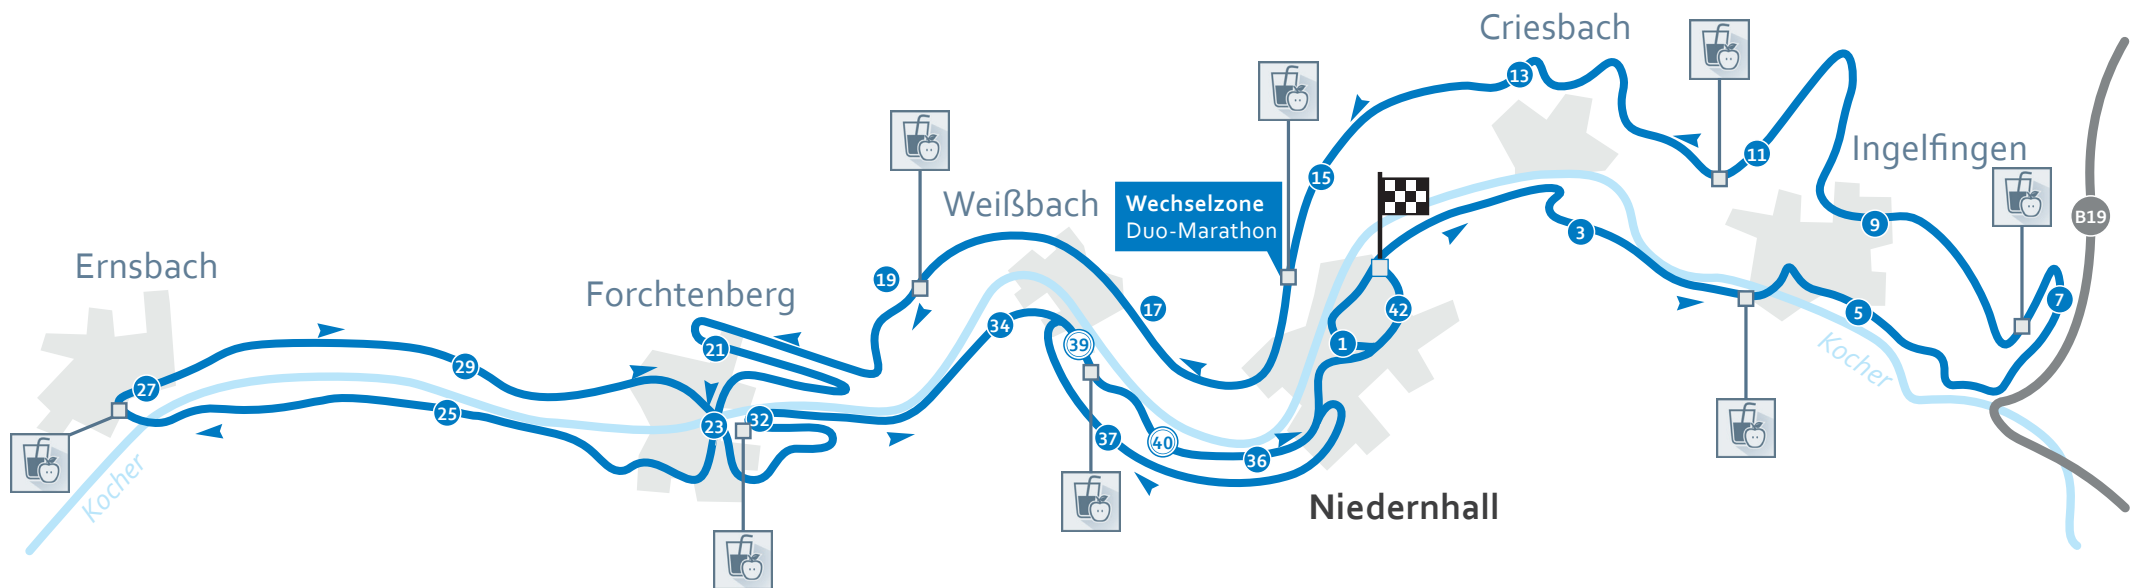

Marathon / Duo-Marathon

ebmpapst

marathon

Legende:

Marathon / Duo-Marathon

km erste Runde

km zweite Runde

Erfrischungsstation

Verpflegungsstation

Halbmarathon

Legende:  Halbmarathon  Erfrischungsstation  Verpflegungsstation

10-km-Lauf

Handbike

Inline-Lauf

Nordic Walking

ebmpapst

marathon

Legende:

Nordic Walking 7,5 km

Nordic Walking 12,5 km

Verpflegungsstation