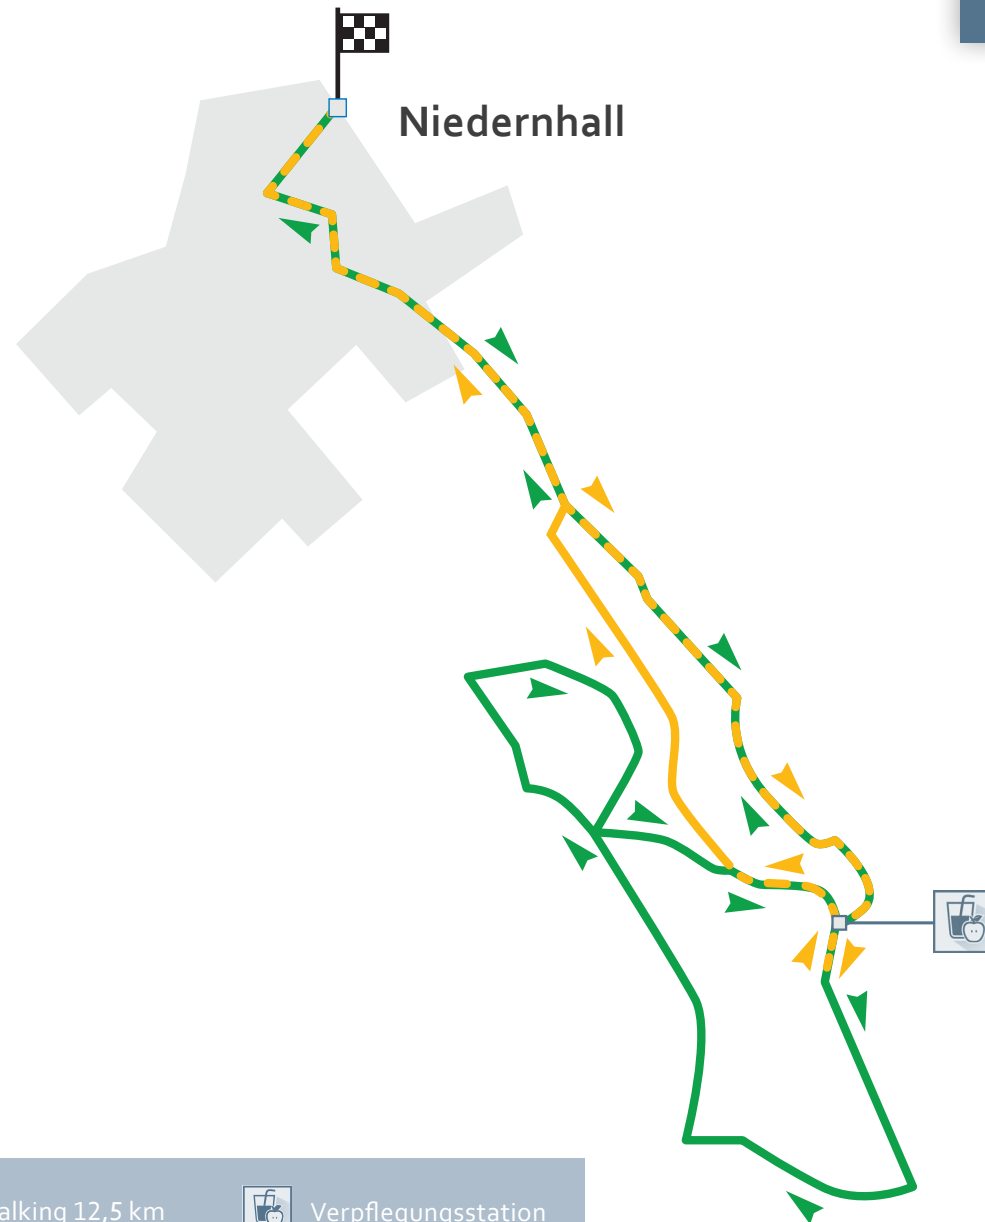

Marathon / Duo-Marathon

ebmpapst

marathon

Legende:

Marathon / Duo-Marathon

km erste Runde

km zweite Runde

Erfrischungsstation

Verpflegungsstation

Halbmarathon

Legende:  Halbmarathon  Erfrischungsstation  Verpflegungsstation

10-km-Lauf

Handbike

Inline-Lauf

Nordic Walking

ebmpapst

marathon

Legende:

Nordic Walking 7,5 km

Nordic Walking 12,5 km

Verpflegungsstation