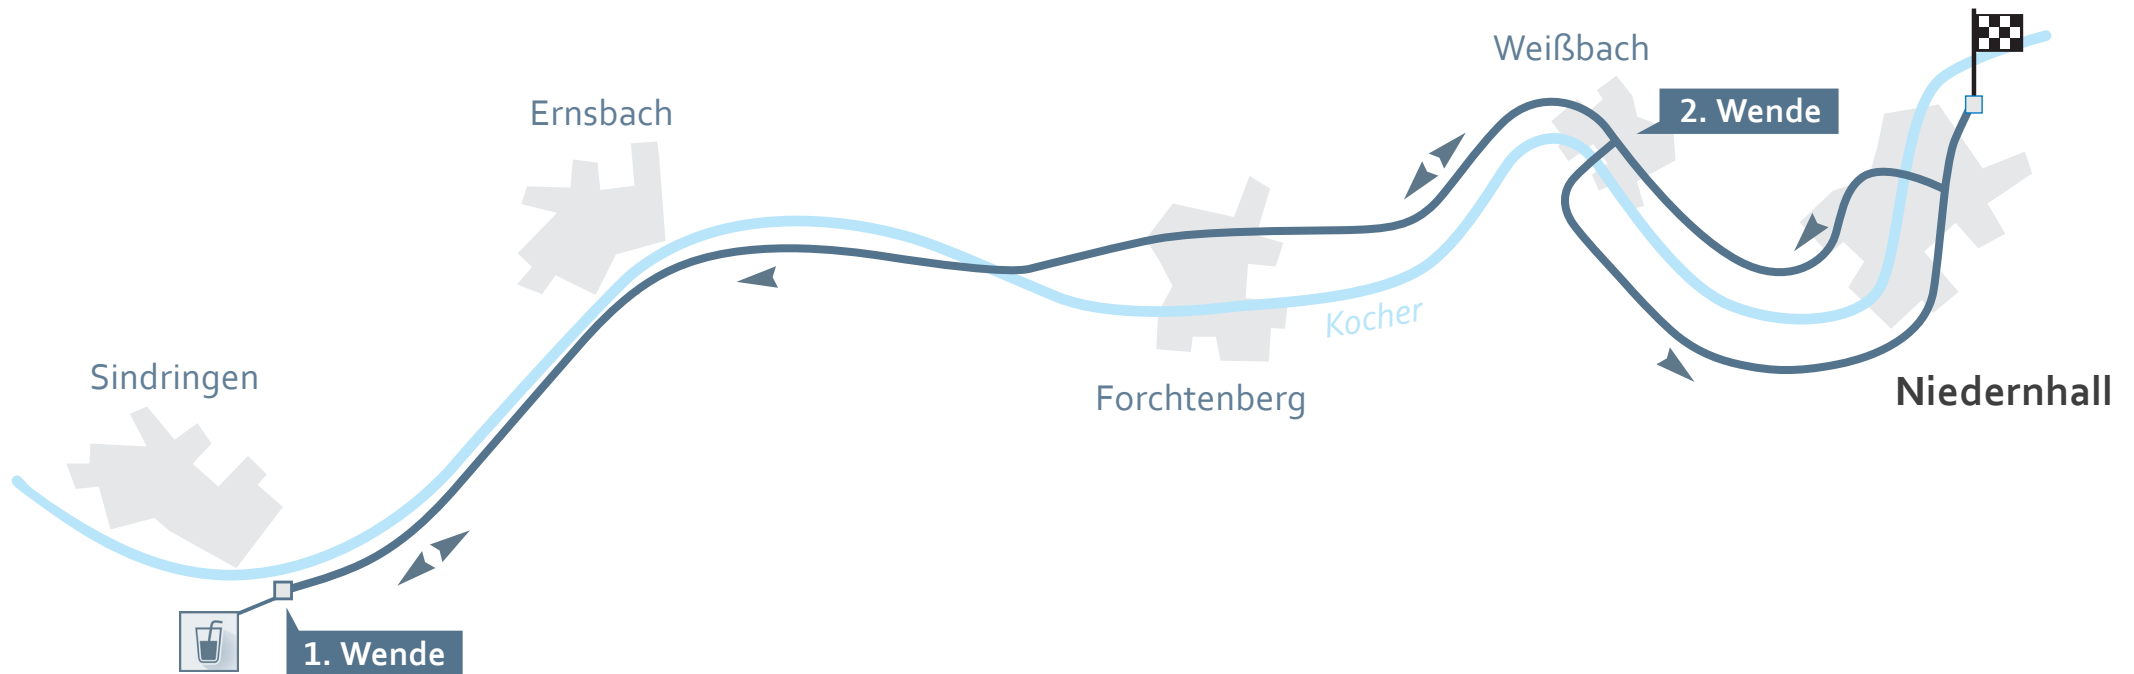

Marathon / Duo-Marathon

ebmpapst

marathon

Legende:

Marathon / Duo-Marathon

km erste Runde

km zweite Runde

Erfrischungsstation

Verpflegungsstation

Halbmarathon

Legende:  Halbmarathon  Erfrischungsstation  Verpflegungsstation

10-km-Lauf

Handbike

Inline-Lauf

Nordic Walking

ebmpapst

marathon

Legende:

Nordic Walking 7,5 km

Nordic Walking 12,5 km

Verpflegungsstation