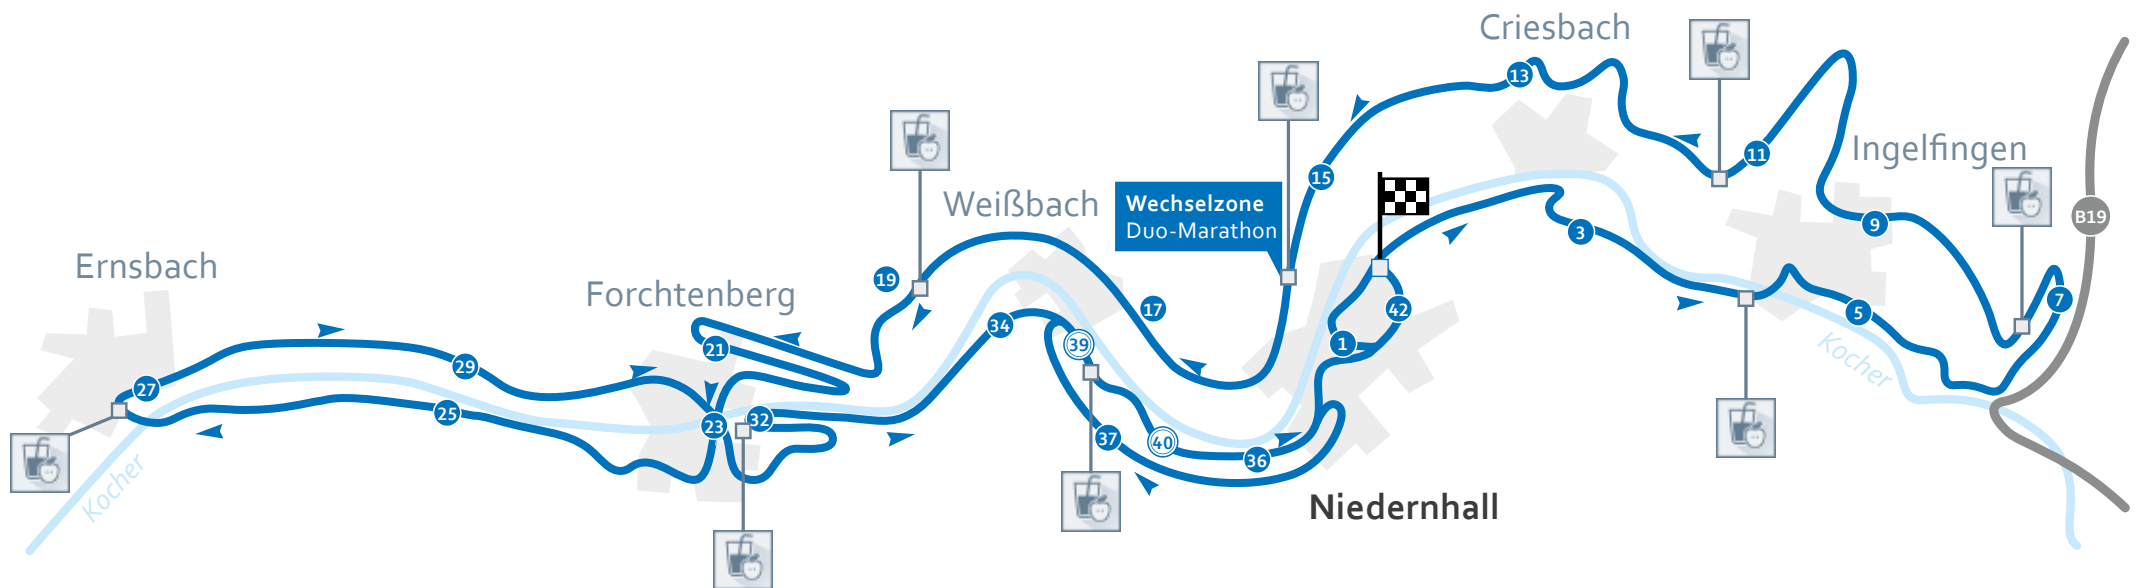

Marathon / Duo-Marathon

24. ebmpapst
marathon

Legende: ■ Marathon/Duo-Marathon

● km erste Runde

○ km zweite Runde

🥤 Erfrischungsstation

🚲 Verpflegungsstation