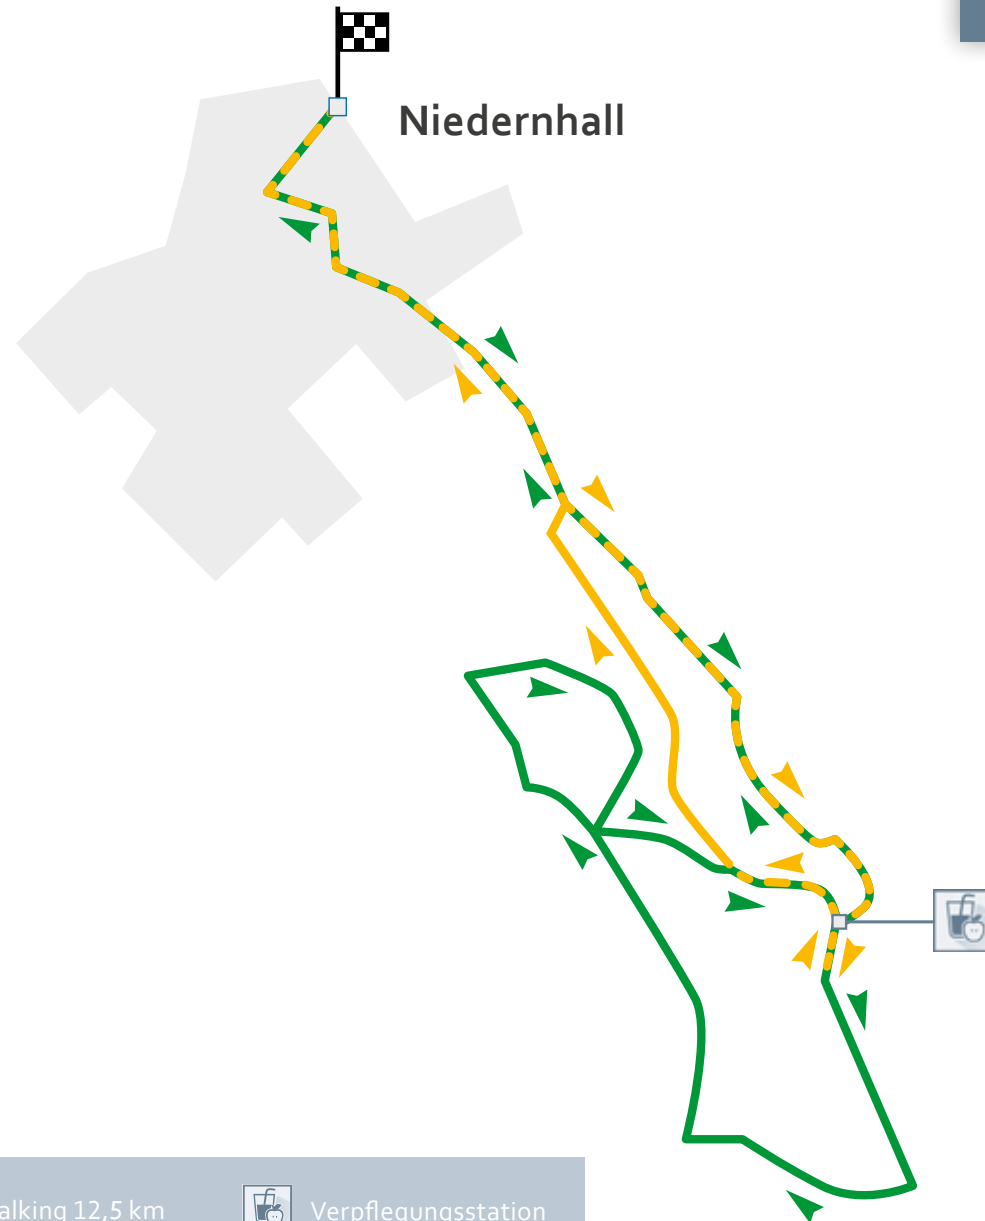

Nordic Walking

24. ebmpapst
marathon

Legende:  Nordic Walking 7,5 km  Nordic Walking 12,5 km  Verpflegungsstation