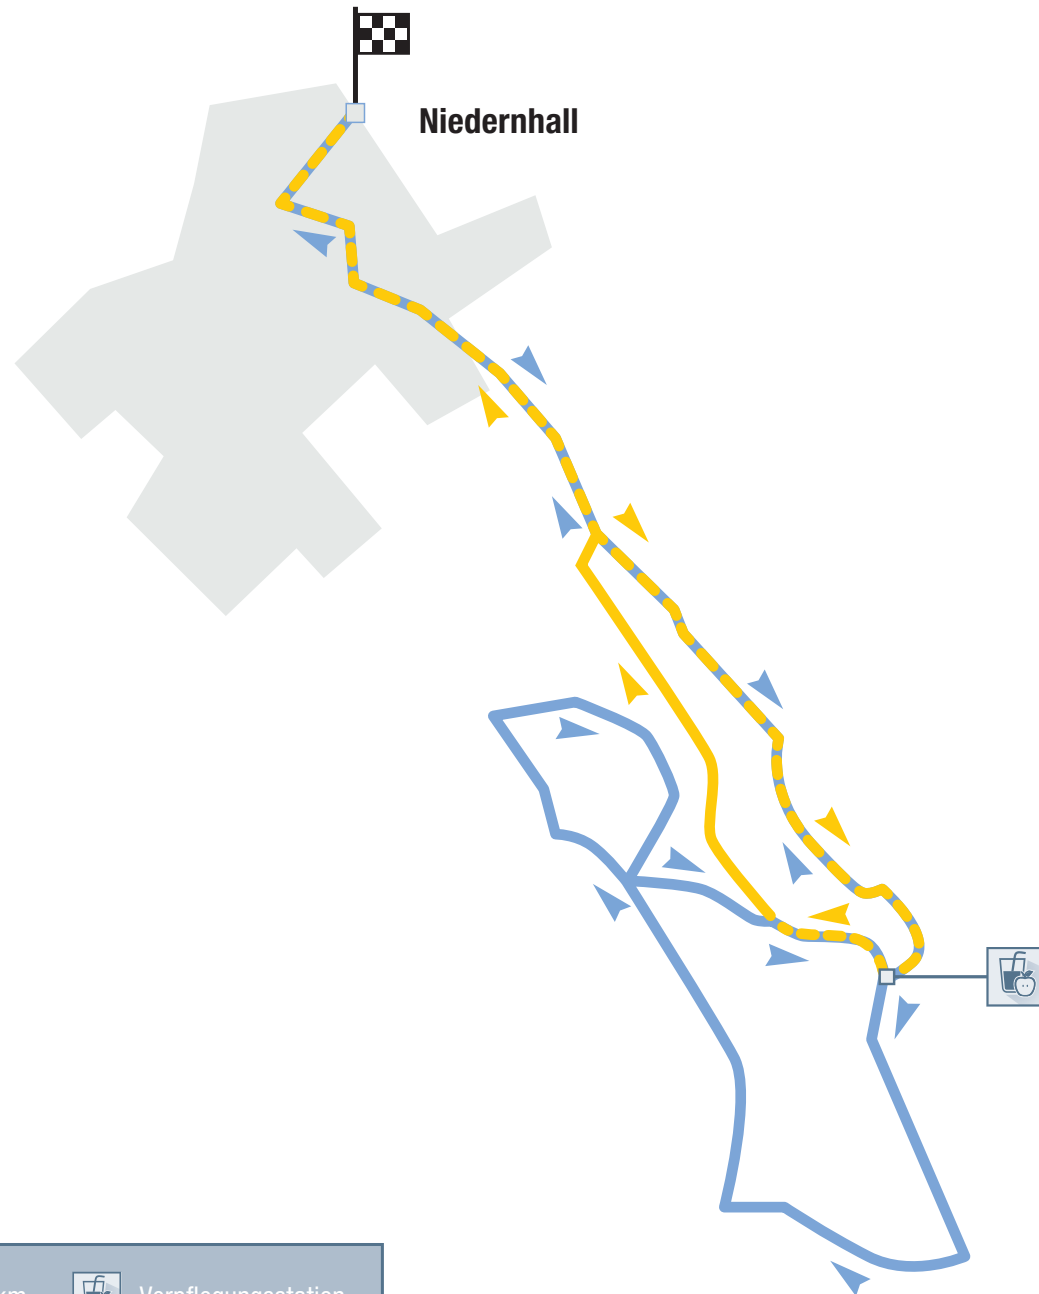

Nordic Walking

Legende:

 Nordic Walking 7 km

 Nordic Walking 12,5 km

 Verpflegungsstation